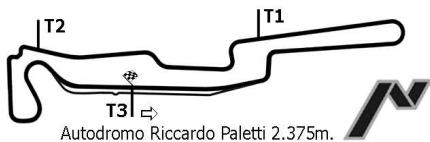

TOP KART EXPERIENCE

1°Garetta del 16/09/2010

CLASSIFICA 1° MANCHE

POS	No	CONDUTTORE	NAZ	TEAM	TELAIO/MOTORE	CATEGORIA	G	TEMPO	DISTACCO	GIRO VELOCE
1	3	RIKS			PAROLIN/HONDA		12	10'05.386	168.408 Km/h	49.407 12
2	11	MAX			PAROLIN/HONDA		12	10'11.519	6.133	48.366 12
3	5	ADDA			PAROLIN/HONDA		12	10'19.717	14.331	50.001 11
4	9	STIG			PAROLIN/HONDA		12	10'28.473	23.087	50.124 12
5	10	MANU			PAROLIN/HONDA		12	10'38.120	32.734	51.679 9
6	8	MOSCA			PAROLIN/HONDA		12	10'38.360	32.974	51.100 12
7	2	MOMI			PAROLIN/HONDA		12	10'47.729	42.343	47.211 12
								GIRO VELOCE	12° MOMI	47.211 179.958Km/h